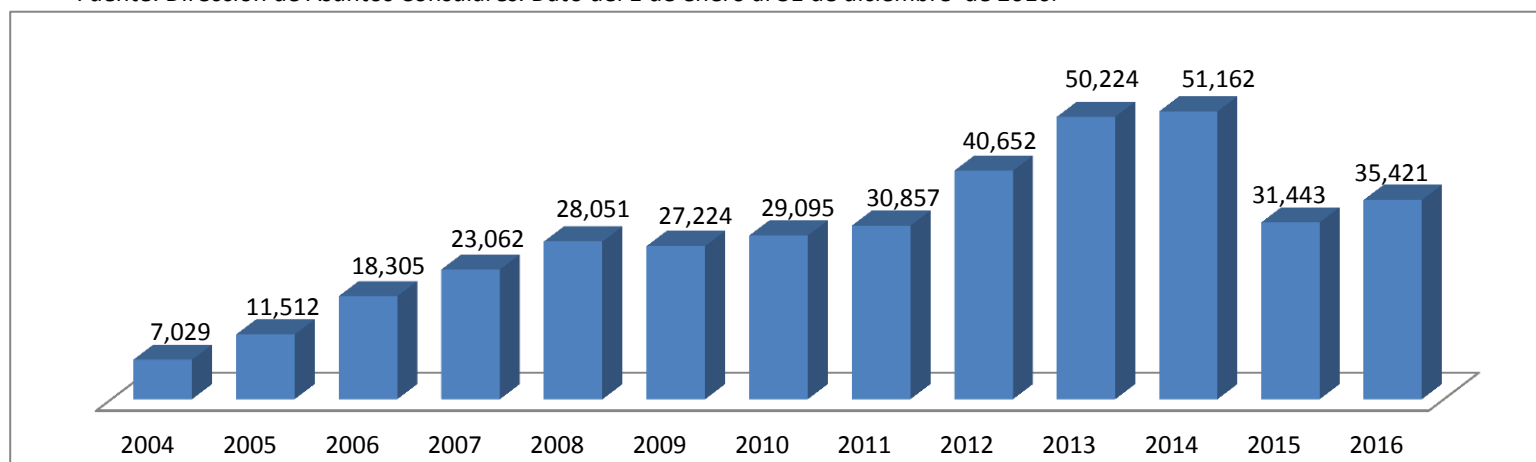

Guatemaltecos deportados vía aérea de  
Estados Unidos de América – Diciembre

ENERO A DICIEMBRE - 2016								
MES	No. VUELOS	Mayores		Menores		Subtotal		TOTAL DE DEPORTADOS
		Masculino	Femenino	Masculino	Femenino	Masculino	Femenino	
Enero	24	2,254	296	16	7	2,270	303	2,573
Febrero	24	2,016	265	6	1	2,022	266	2,288
Marzo	26	2,090	310	12	5	2,102	315	2,417
Abril	28	2,351	270	9	5	2,359	275	2,635
Mayo	27	2,581	289	9	7	2,590	296	2,886
Junio	29	2,721	270	12	5	2,733	275	3,008
Julio	27	2,593	244	15	9	2,608	253	2,861
Agosto	31	2,958	313	19	6	2,977	319	3,296
Septiembre	31	3,069	317	20	5	3,089	322	3,411
Octubre	29	2,736	314	15	16	2,573	320	3,073
Noviembre	32	3,132	408	8	8	3,140	416	3,556
Diciembre	31	2,979	421	10	7	2,989	428	3,417
	<b>339</b>	<b>31,482</b>	<b>3,717</b>	<b>151</b>	<b>71</b>	<b>31,633</b>	<b>3,788</b>	<b>35,421</b>

\*Fuente: Dirección de Asuntos Consulares. Dato del 1 de enero al 31 de diciembre de 2016.

\*Fuente: Dirección de Asuntos Consulares. Dato del 1 de enero 31 de diciembre de 2016.