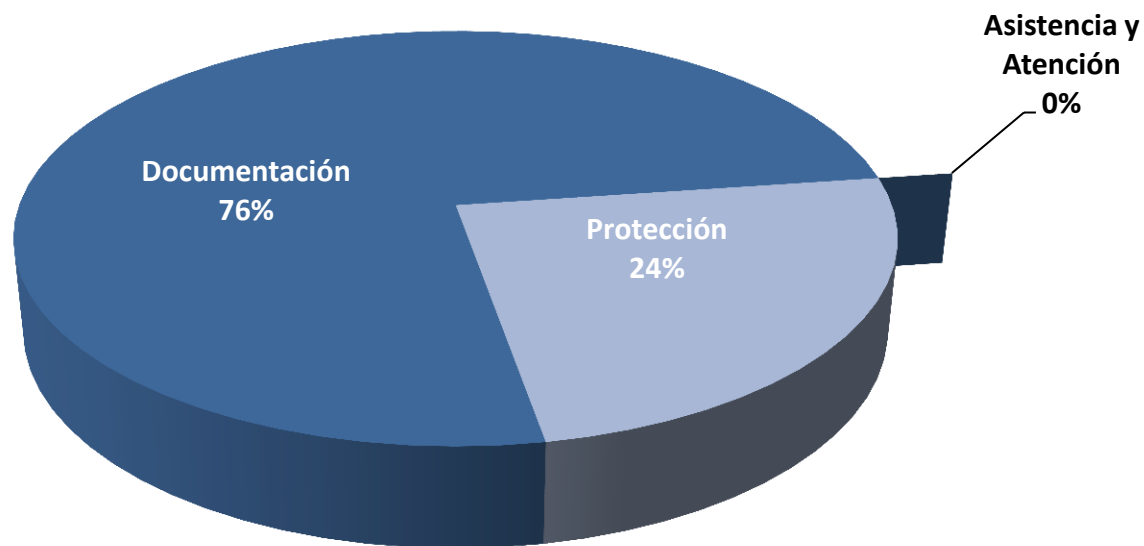

Dirección General de
Asuntos Consulares y
Migratorios

ACTUACIONES CONSULARES

- 2012 -

Actuaciones Consulares

Año	Actuaciones Consulares
2012	401,110

Actuaciones Consulares
por servicios

Año	Documentación	Asistencia y Atención	Protección
2012	303,191	0	97,919

Actuaciones Consulares - Por servicio

Servicio Consular	2012
Documentación	
Pasaportes	121,142
TICG	99,212
Pasaporte de Emergencia / Pase Especiales de Viaje	10,978
Inscripciones de nacimiento	10,091
Inscripciones de matrimonio	1,014
Inscripciones de defunción	448
Certificados de supervivencia	2,610
Autorización de menores	4215
Renuncia a la nacionalidad Guatemalteca	20
Legalizaciones de firma	45,501
Visas con valor económico	6,861
Visas sin valor económico	699
Asistencia y Atención Consular	
Vulnerables	0
Hospitalizados	0
Apoyo o asistencia para retornados	0
Retorno fallecidos	0
Asesoría Legal	0
Servicio de teleconferencias	0
Asesoría de salud	0
Educación y cultura	0
Protección Consular	
Detenidos por proceso migratorio	0
Encarcelados o arrestados	10,665
Deportados	93,318
Víctimas de trata de personas	0
Trabajadores migrantes temporales	0
Total	401,110