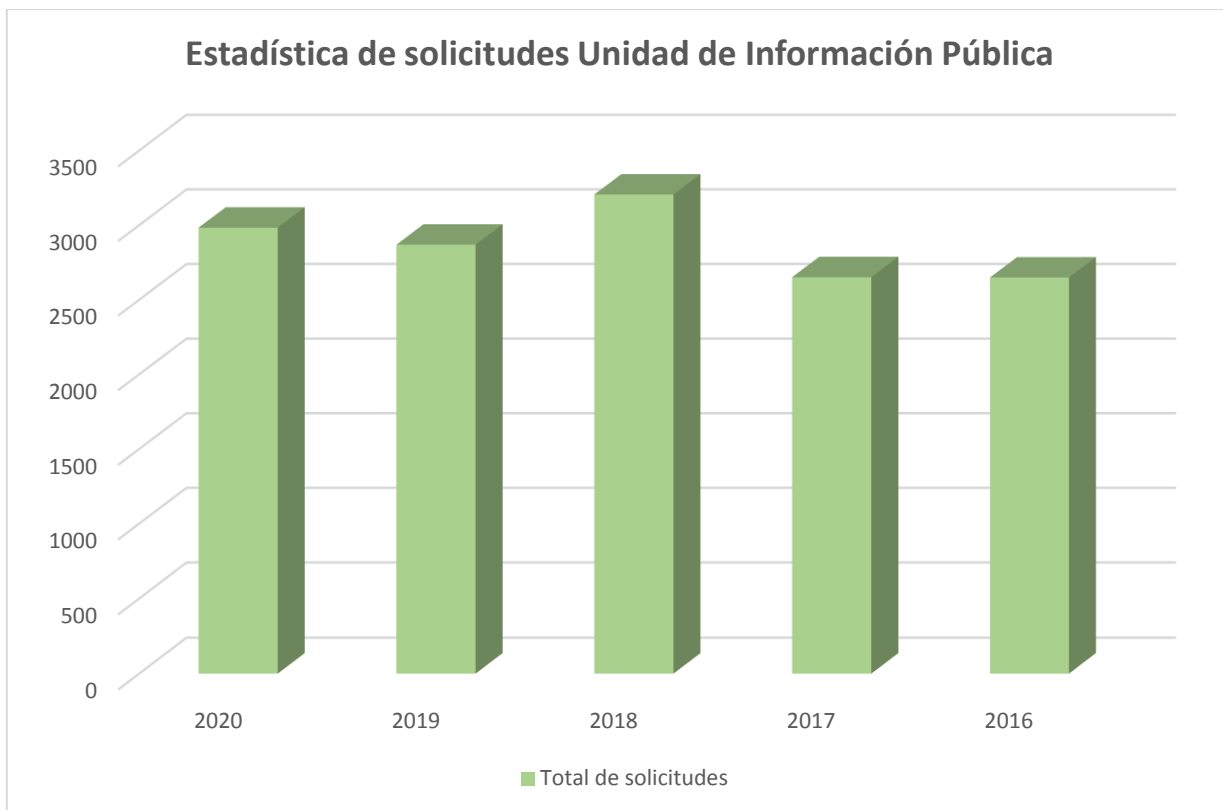

CUADRO DE ESTADÍSTICAS DE INGRESO DE SOLICITUDES DE LOS AÑOS 2016 AL 2020

Año	Total de solicitudes
2020	2983
2019	2869
2018	3205
2017	2651
2016	2649