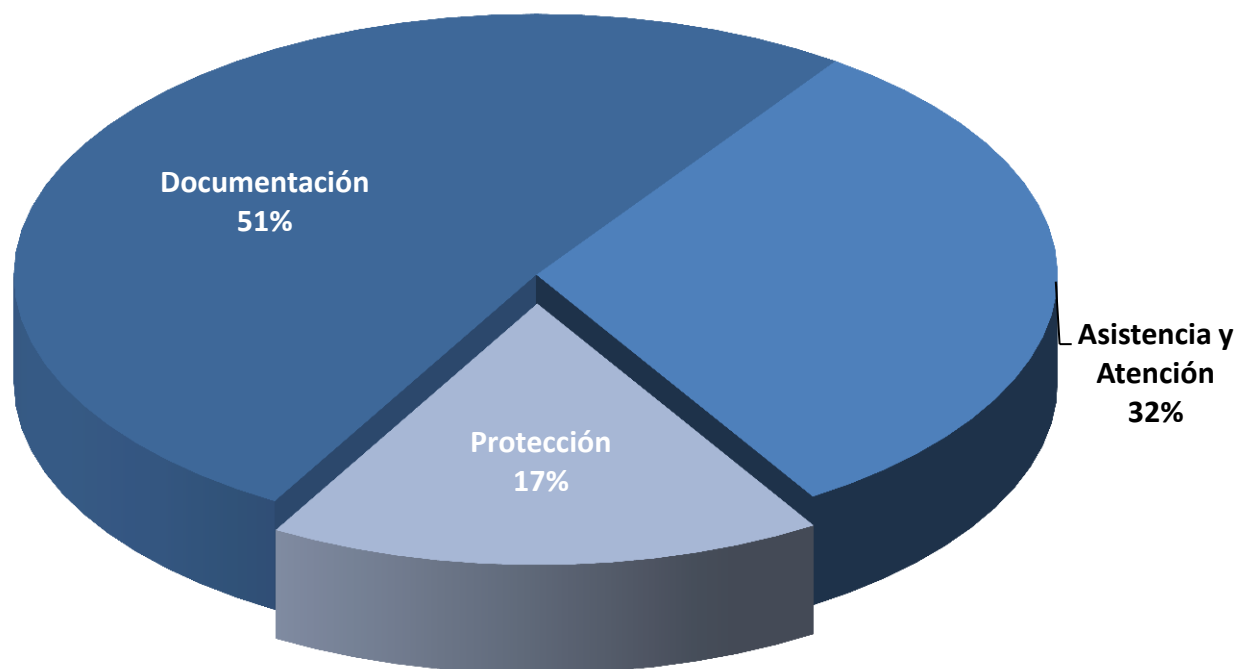

Actuaciones Consulares
por servicios

Año	Documentación	Asistencia y Atención	Protección
2017	549,539	335,875	183,988