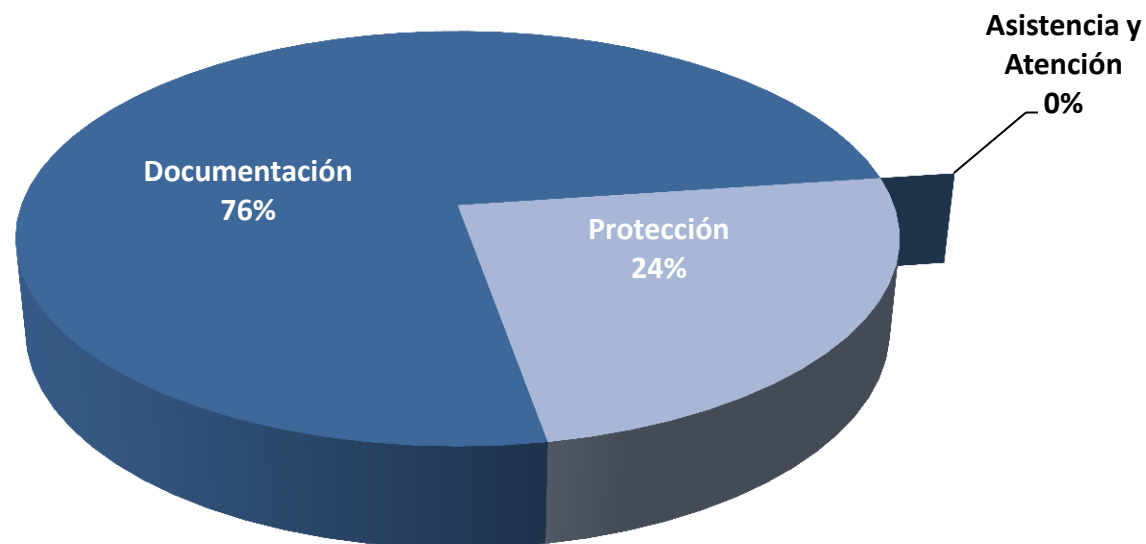

Dirección General de
Asuntos Consulares y
Migratorios

ACTUACIONES CONSULARES

- 2012 -

Actuaciones Consulares

Año	Actuaciones Consulares
2012	401,110

Actuaciones Consulares
por servicios

Año	Documentación	Asistencia y Atención	Protección
2012	303,191	0	97,919

Actuaciones Consulares - Por servicio

Servicio Consular	2012
Documentación	
Pasaportes	121,142
TICG	99,212
Pasaporte de Emergencia / Pase Especiales de Viaje	10,978
Inscripciones de nacimiento	10,091
Inscripciones de matrimonio	1,014
Inscripciones de defunción	448
Certificados de supervivencia	2,610
Autorización de menores	4215
Renuncia a la nacionalidad Guatemalteca	20
Legalizaciones de firma	45,501
Visas con valor económico	6,861
Visas sin valor económico	699
Asistencia y Atención Consular	
Vulnerables	0
Hospitalizados	0
Apoyo o asistencia para retornados	0
Retorno fallecidos	0
Asesoría Legal	0
Servicio de teleconferencias	0
Asesoría de salud	0
Educación y cultura	0
Protección Consular	
Detenidos por proceso migratorio	0
Encarcelados o arrestados	10,665
Deportados	93,318
Víctimas de trata de personas	0
Trabajadores migrantes temporales	0
Total	401,110